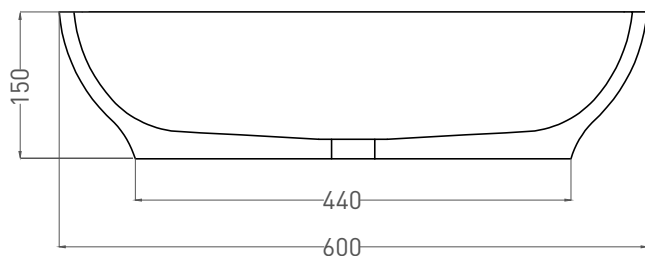

GLORIA 04

РАКОВИНА НАКЛАДНАЯ 1102204M

Дизайн: Salini SRL

salini
L'ANIMA DELL'ACQUA

Размеры: 600 x 380 x 150 мм

Вес нетто / брутто: 11 / 13 кг

Материал: S-Stone

Покрытие: матовое

Цвет: RAL / белый

Комплектация: раковина с отверстием

Требуемый смеситель: настольный / настенный

Гарантия: 5 лет

Производство: Италия / Россия

Тип монтажа: на столешницу

Salini SRL

20122 Italia, Milano, Largo Ildefonso Schuster, 1