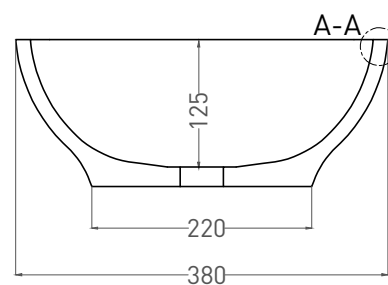

GLORIA 04

РАКОВИНА НАКЛАДНАЯ 1102204M

Дизайн: Salini SRL

salini
L'ANIMA DELL'ACQUA

Размеры: 600 x 380 x 150 мм

Вес нетто / брутто: 11 / 13 кг

Материал: S-Stone

Покрытие: матовое

Цвет: RAL / белый

Комплектация: раковина с отверстием

Требуемый смеситель: настольный / настенный

Гарантия: 5 лет

Производство: Италия / Россия

Тип монтажа: на столешницу

Salini SRL

20122 Italia, Milano, Largo Ildefonso Schuster, 1

info@salini-srl.com

www.salini-srl.com

© Salini SRL - All rights reserved

Все права защищены. Несанкционированное копирование, публикация, полное или частичное воспроизведение запрещены.