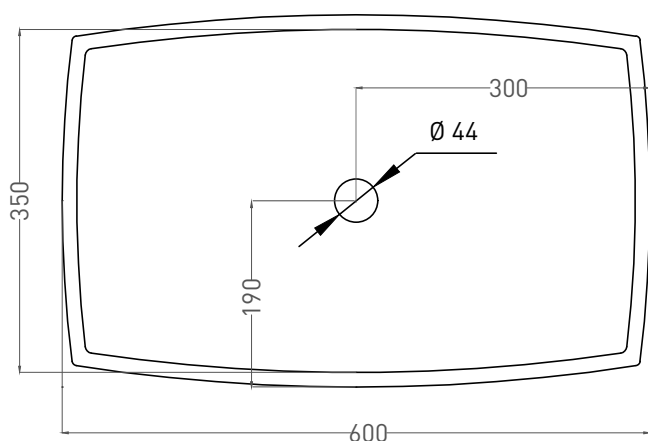

GLORIA 04

РАКОВИНА НАКЛАДНАЯ 1102204M

Дизайн: Salini SRL

salini
L'ANIMA DELL'ACQUA

Размеры: 600 x 380 x 150 мм

Вес нетто / брутто: 11 / 13 кг

Материал: S-Stone

Покрытие: матовое

Цвет: RAL / белый

Комплектация: раковина с отверстием

Требуемый смеситель: настольный / настенный

Гарантия: 5 лет

Производство: Италия / Россия

Тип монтажа: на столешницу

Salini SRL

20122 Italia, Milano, Largo Ildefonso Schuster, 1

info@salini-srl.com

www.salini-srl.com

© Salini SRL - All rights reserved

Все права защищены. Несанкционированное копирование, публикация, полное или частичное воспроизведение запрещены.